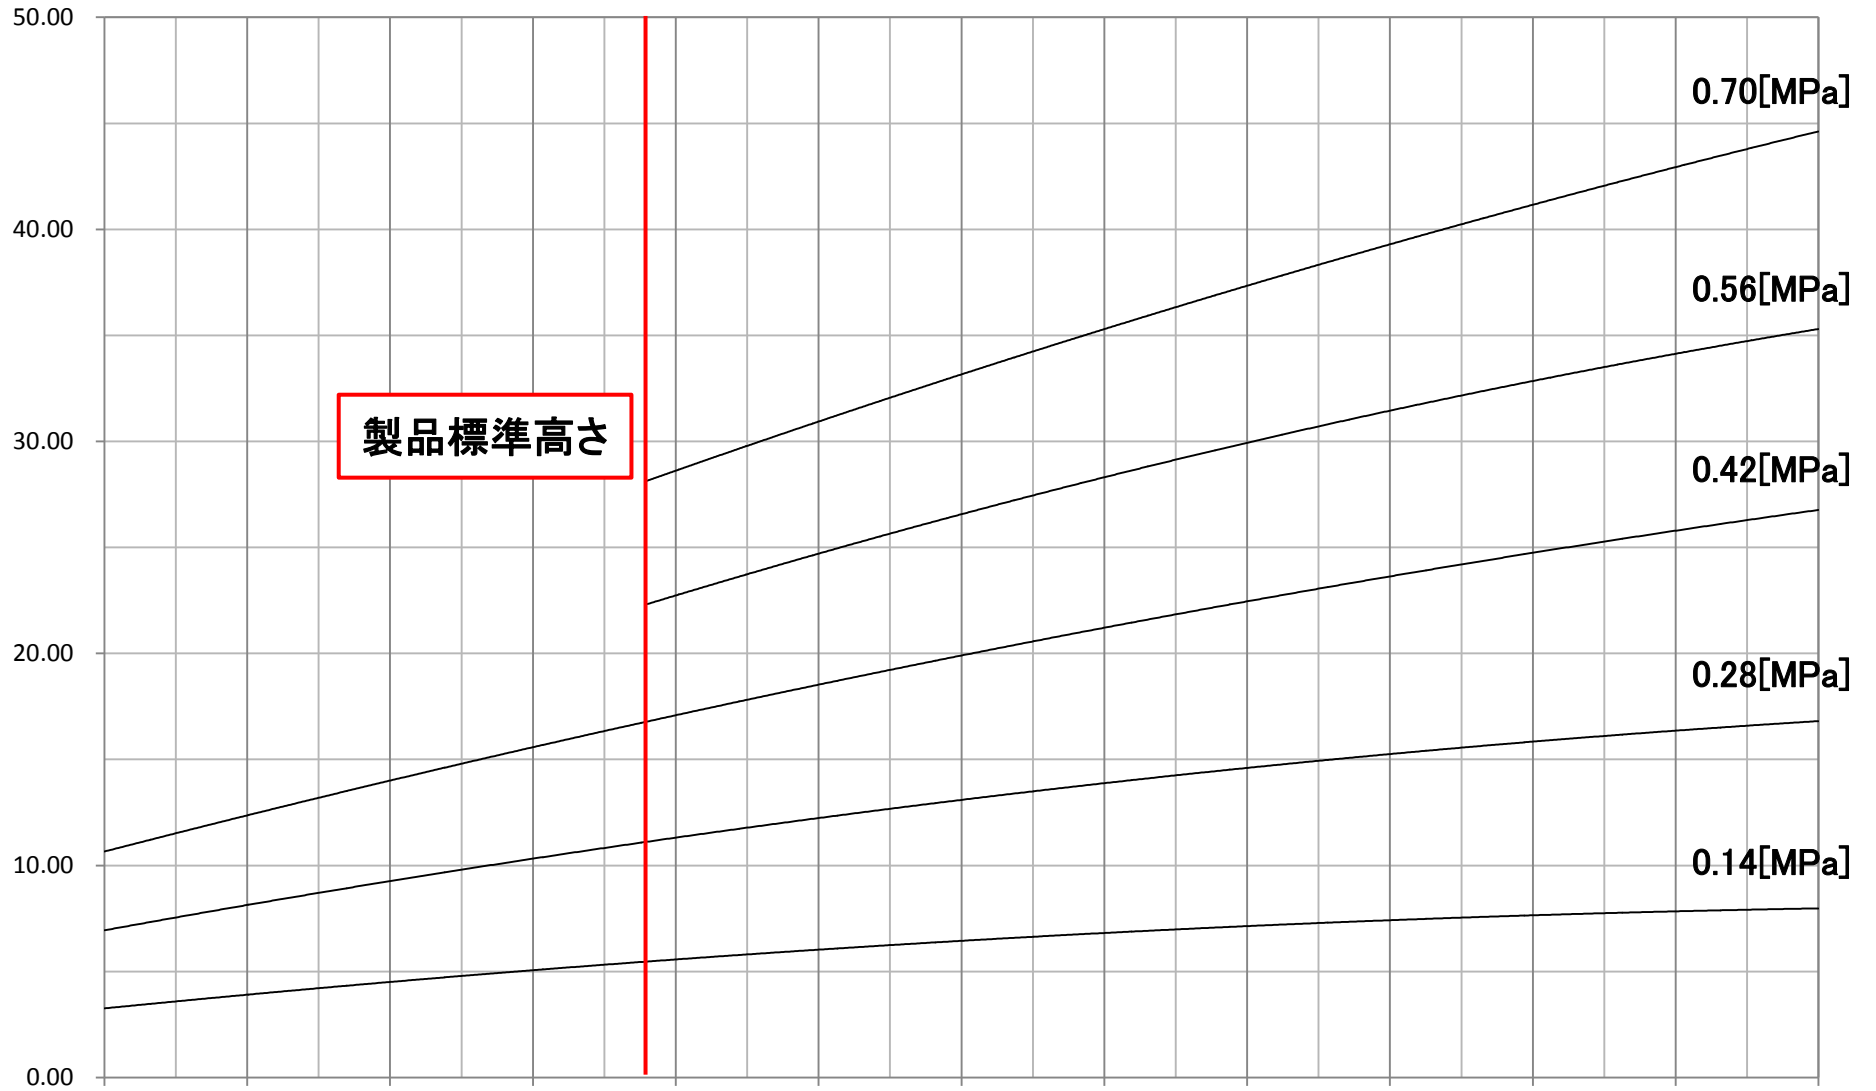

#3233製品特性

出力[kN]

製品標準高さ

製品高さ[mm]

製品ストローク[mm]

338 318 298 278 258 238 218 198 178 158 138 118 98

240 220 200 180 160 140 120 100 80 60 40 20 0