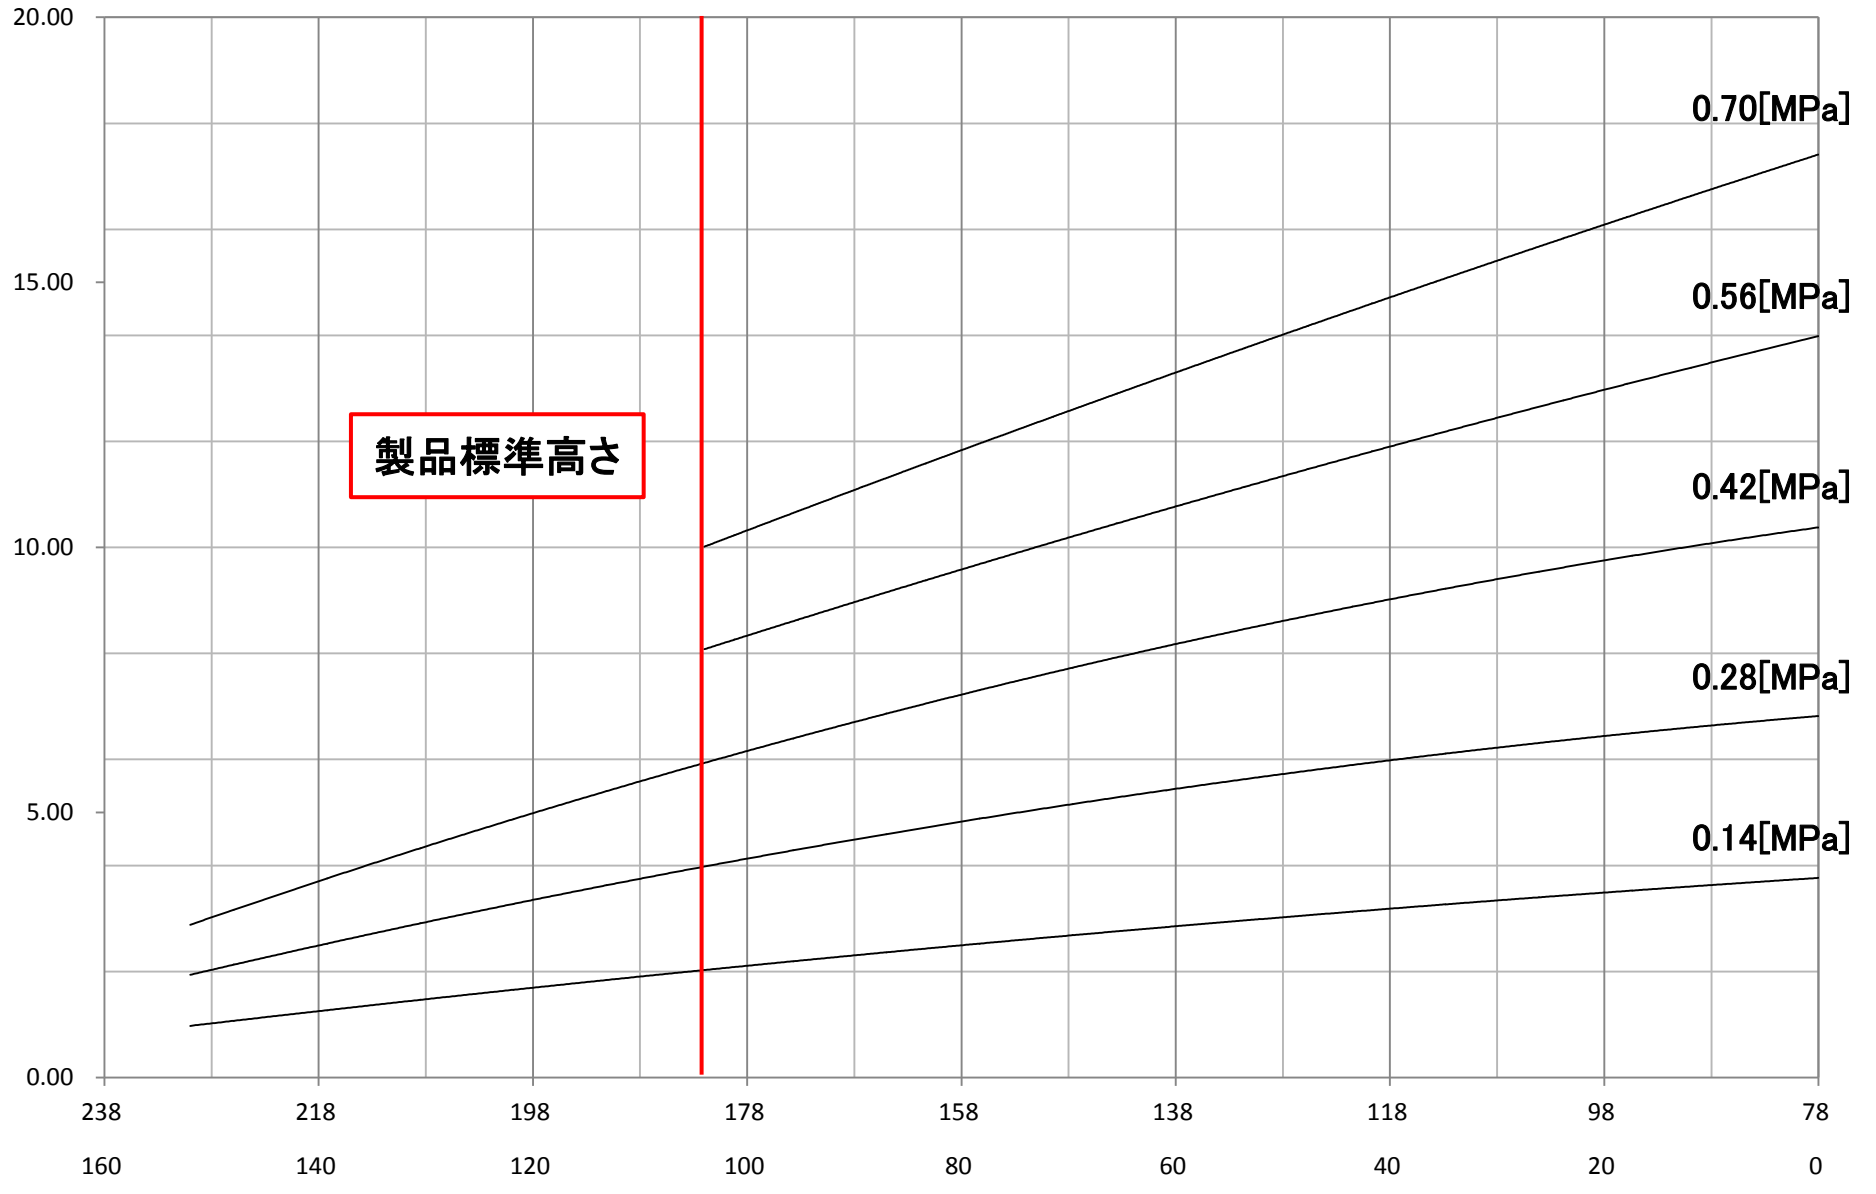

#26製品特性

出力[kN]

製品標準高さ

製品高さ[mm]

製品ストローク[mm]

238 218 198 178 158 138 118 98 78

160 140 120 100 80 60 40 20 0