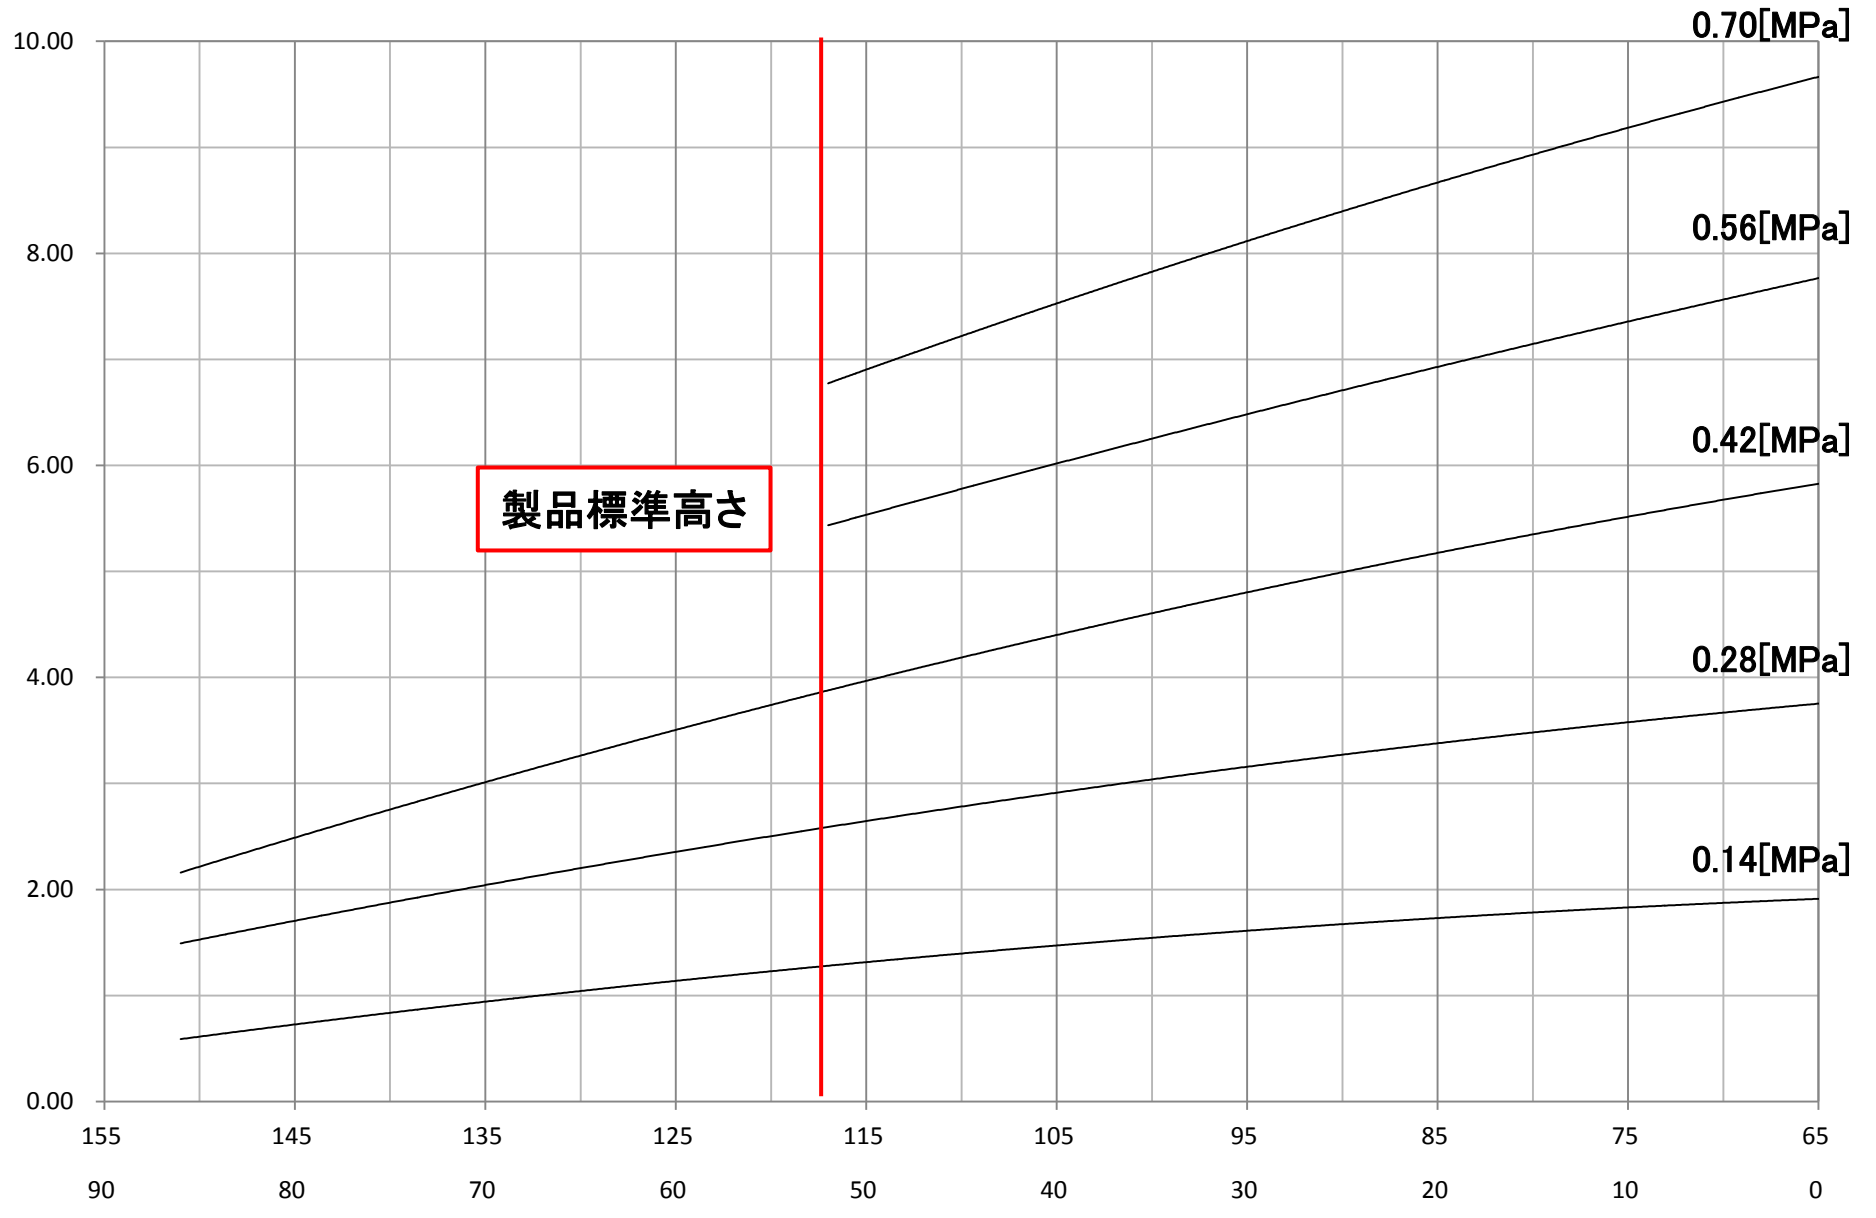

#25製品特性

出力[kN]

製品標準高さ

製品高さ [mm]

製品ストローク [mm]