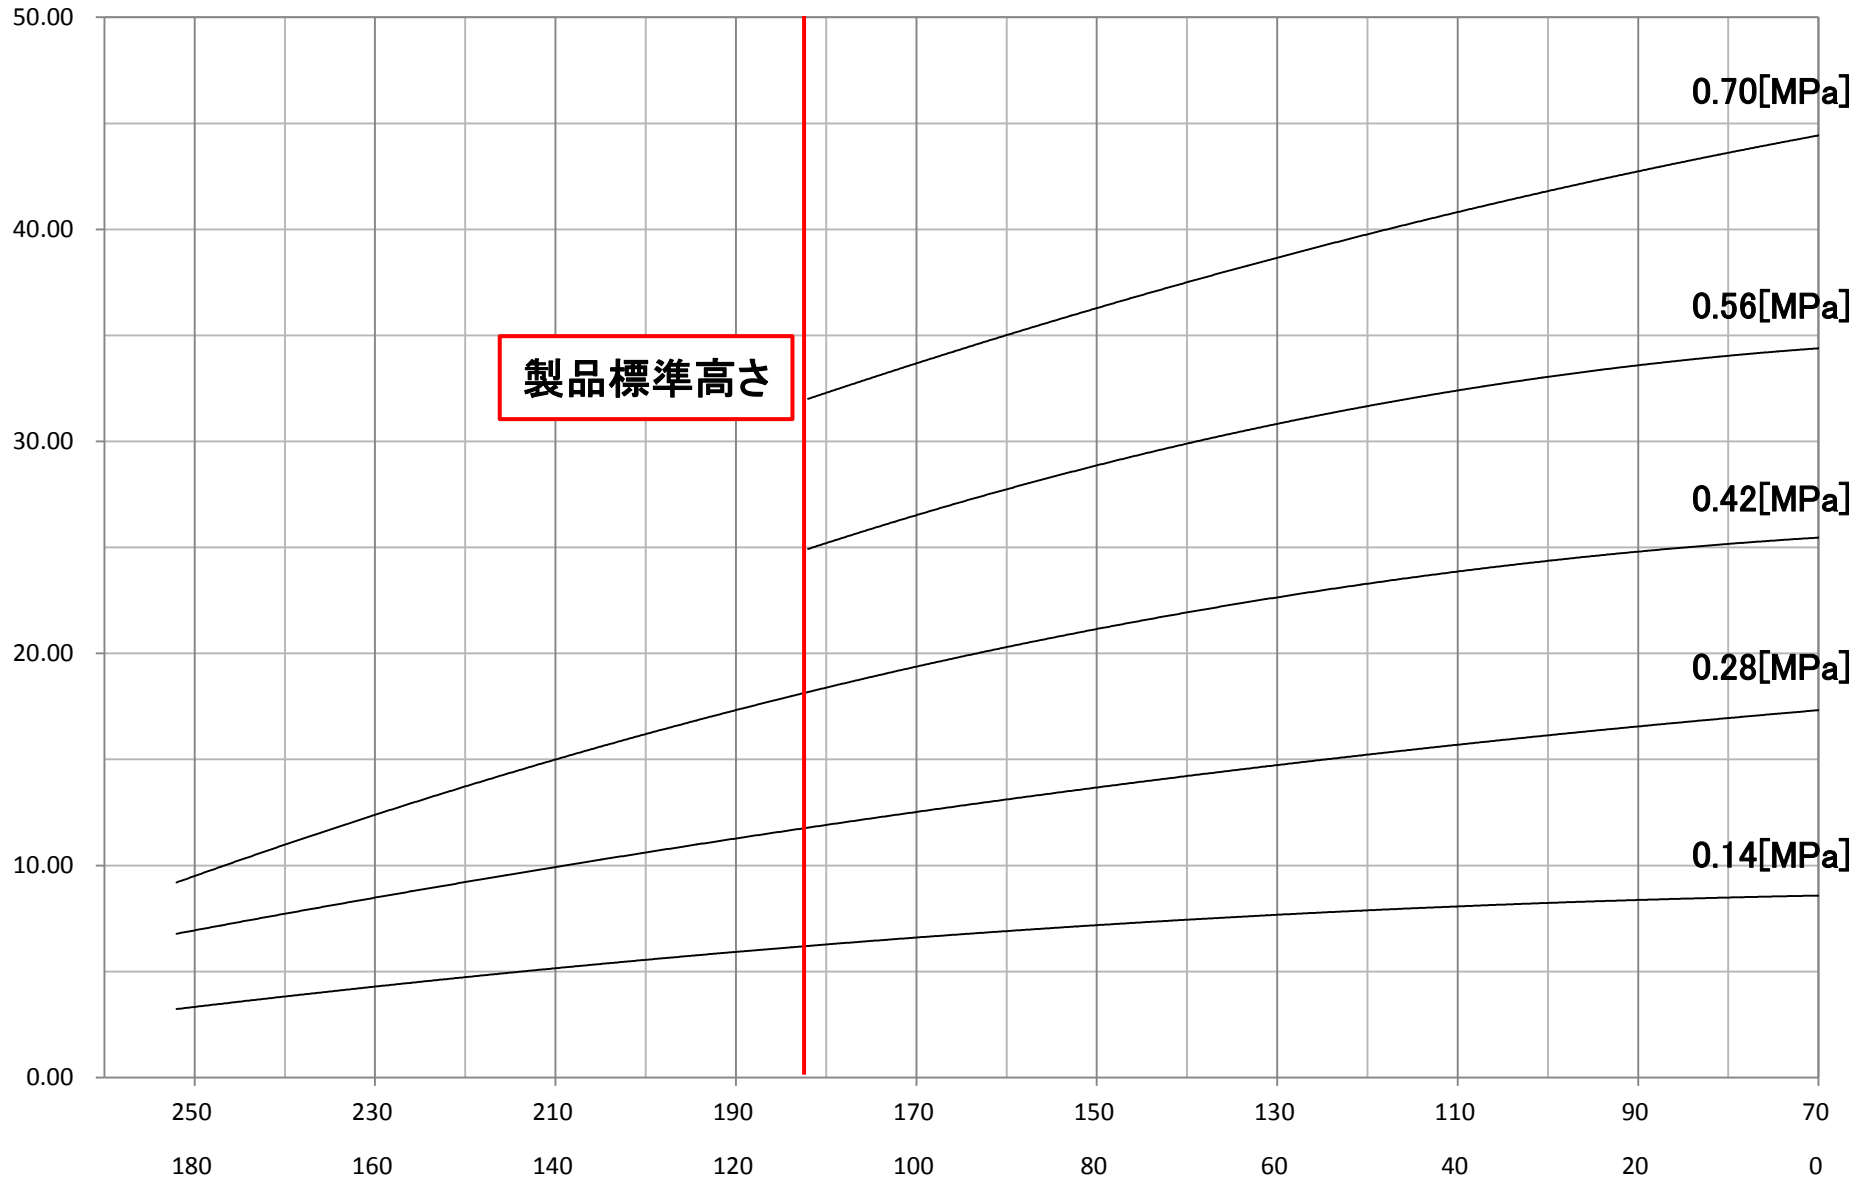

#22製品特性

出力[kN]

製品標準高さ

0.70 [MPa]

0.56 [MPa]

0.42 [MPa]

0.28 [MPa]

0.14 [MPa]

製品高さ[mm]

製品ストローク[mm]