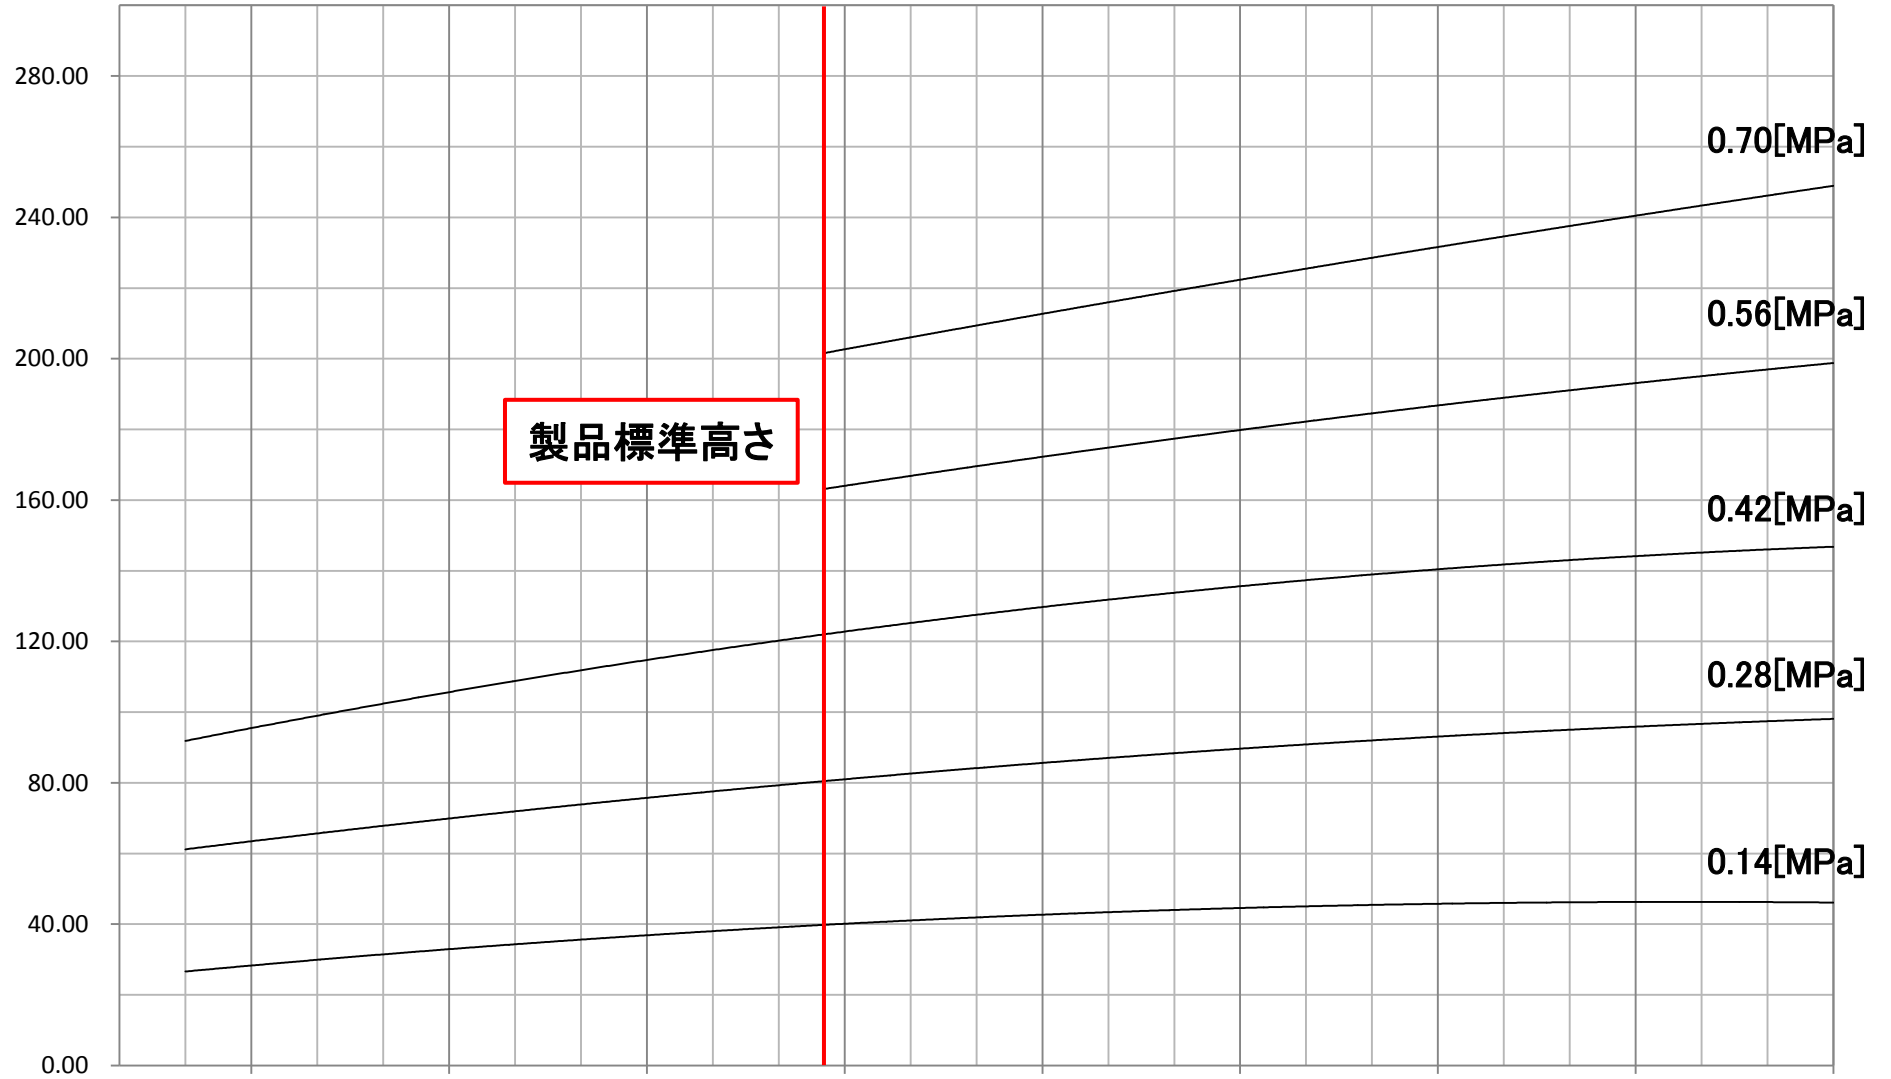

# #211製品特性

出力[kN]

製品標準高さ

製品高さ[mm]

製品ストローク[mm]

316

286

256

226

196

166

136

106

76

240

210

180

150

120

90

60

30

0