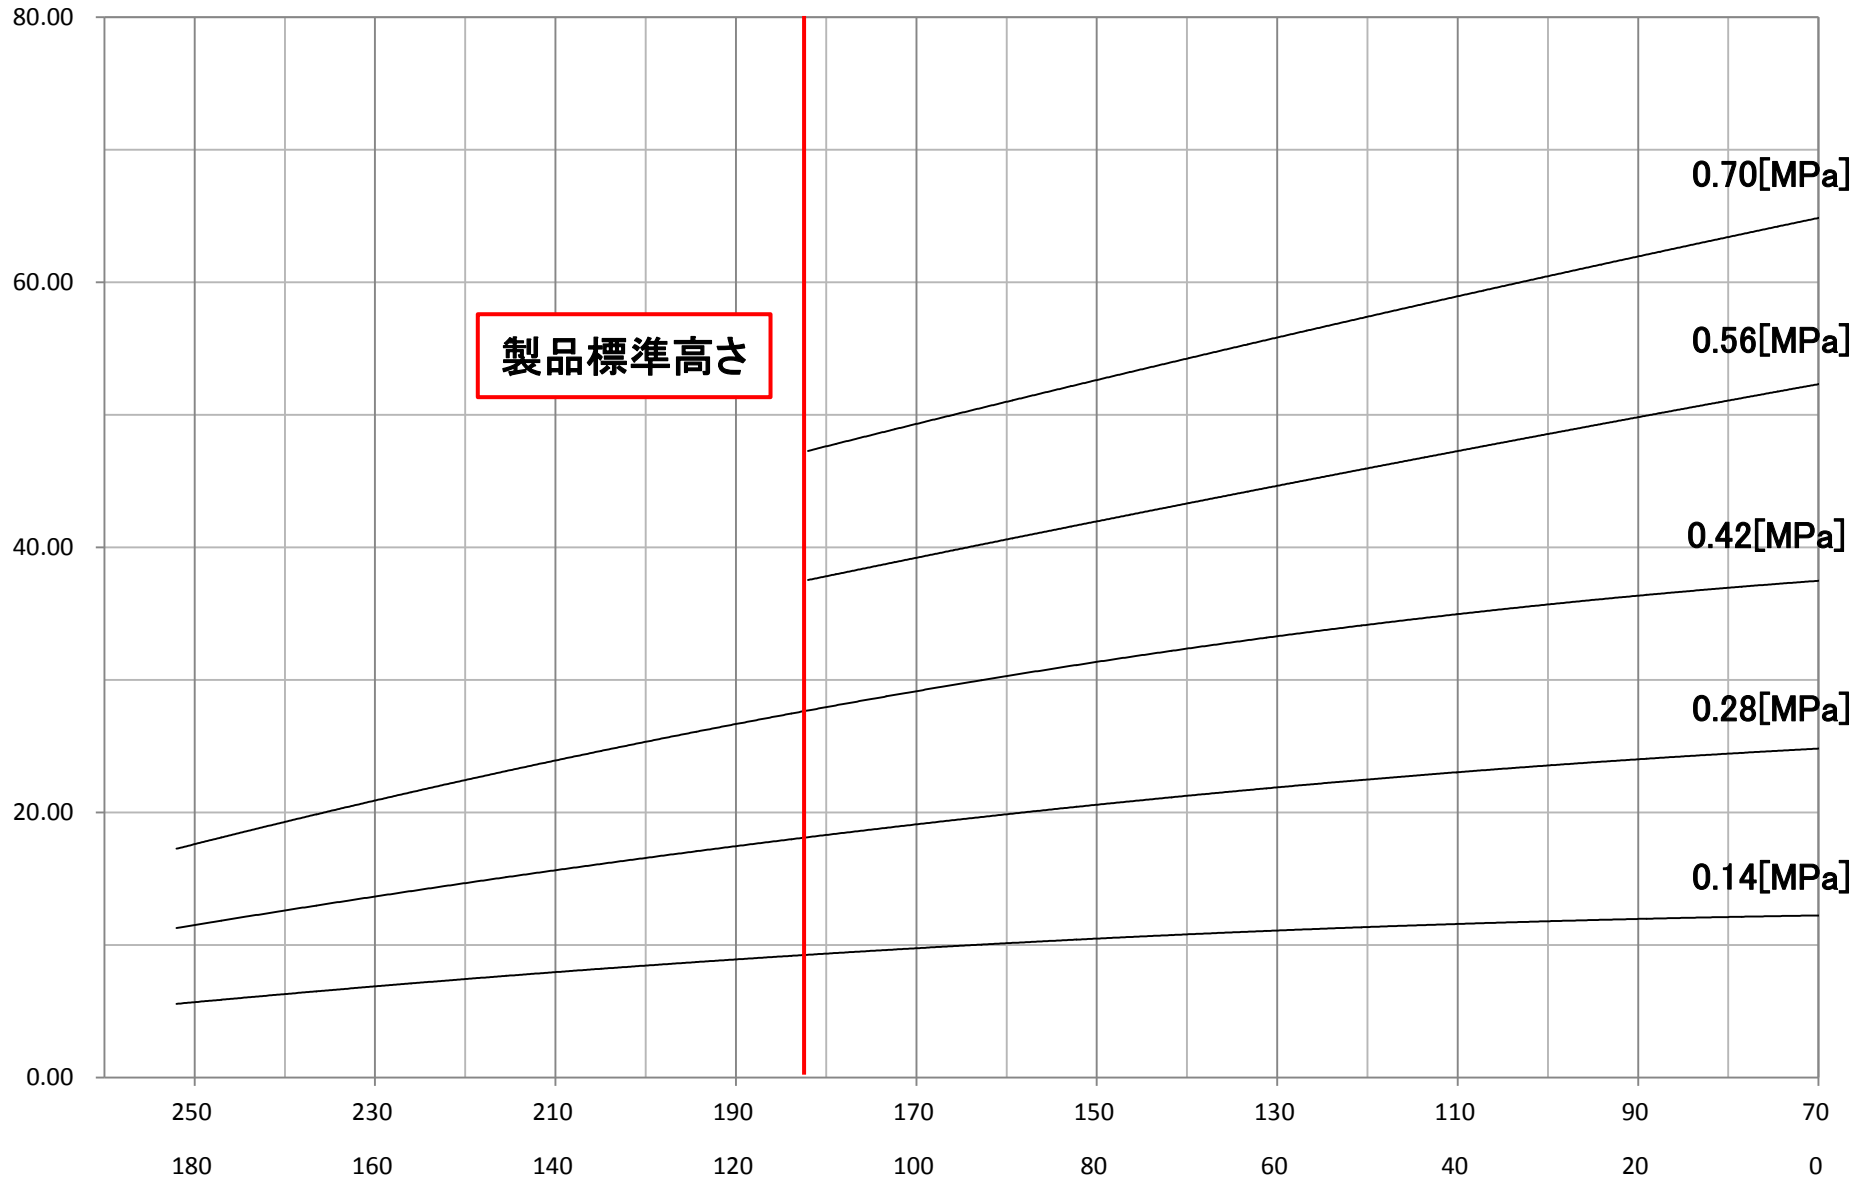

#21製品特性

出力[kN]

製品標準高さ

0.70 [MPa]

0.56 [MPa]

0.42 [MPa]

0.28 [MPa]

0.14 [MPa]

製品高さ [mm]

製品ストローク [mm]