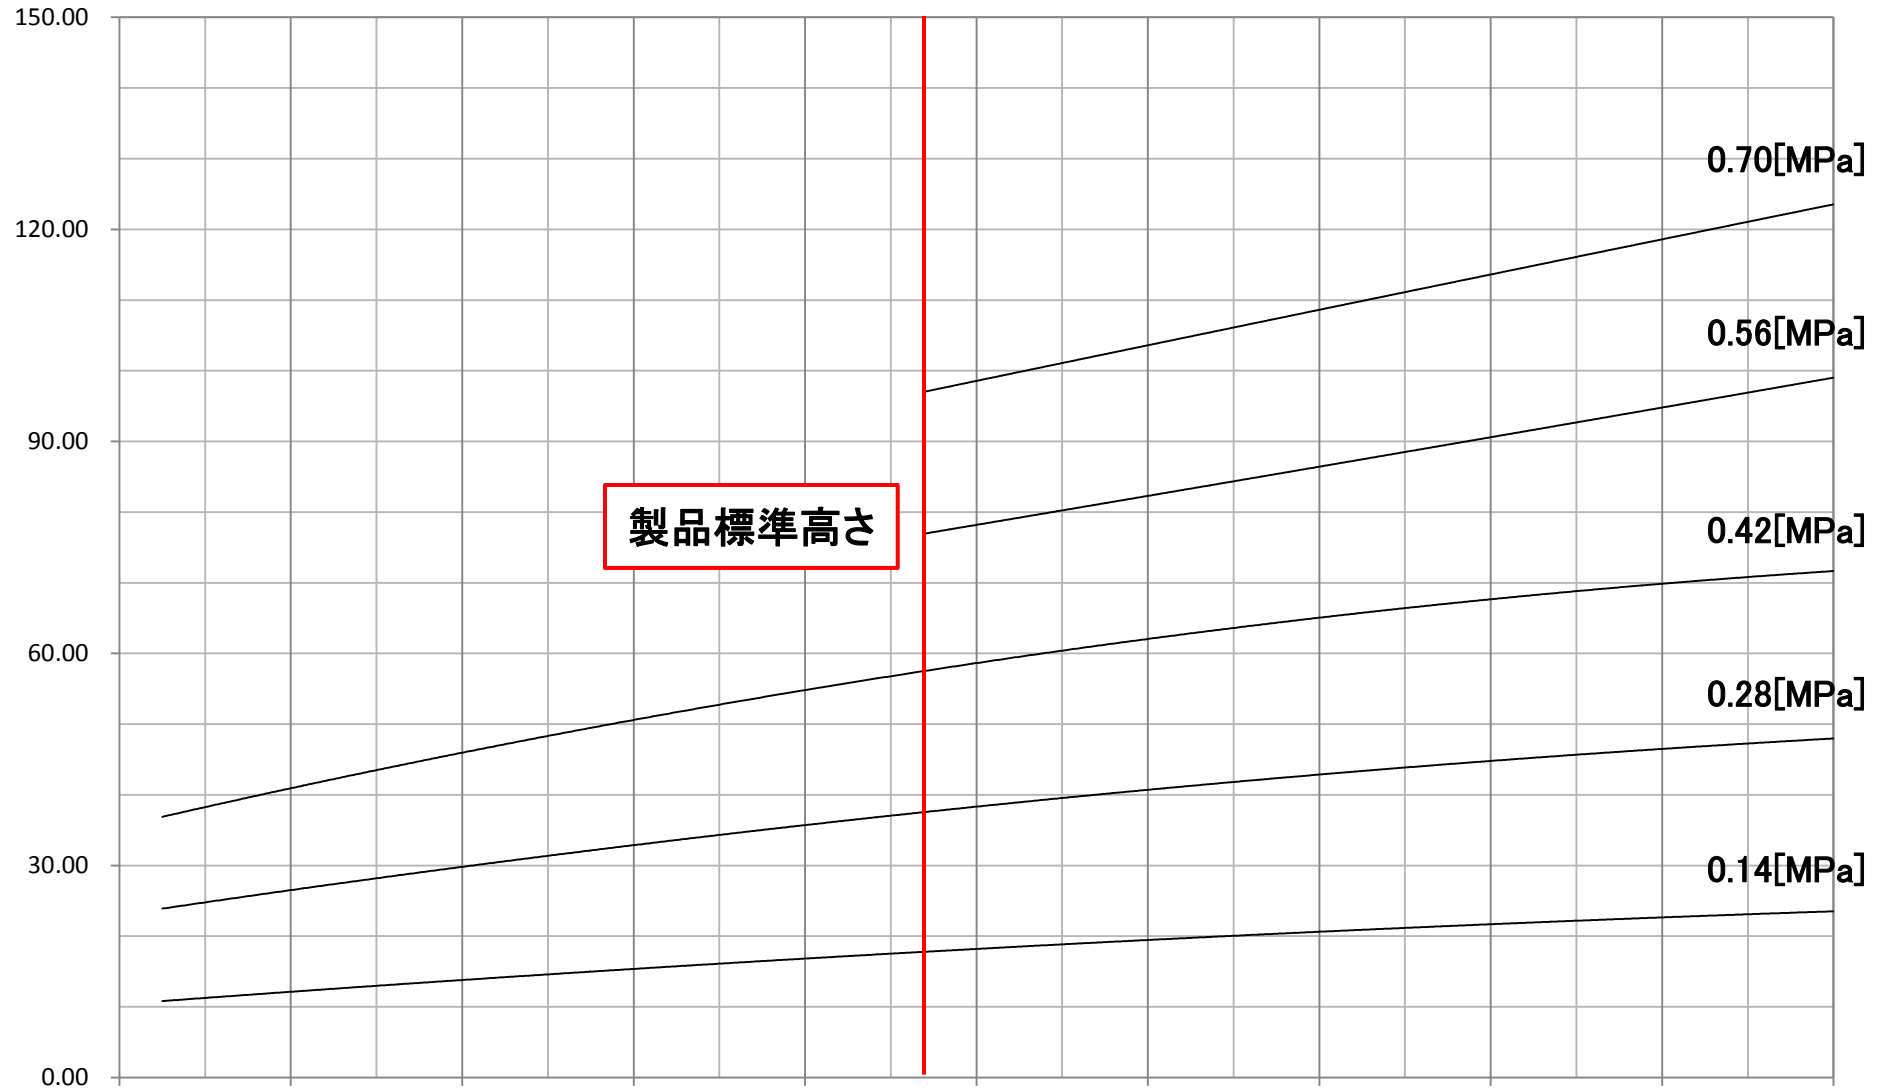

# #203製品特性

出力[kN]

製品標準高さ

製品高さ[mm]

製品ストローク[mm]

276 256 236 216 196 176 156 136 116 96 76

200 180 160 140 120 100 80 60 40 20 0