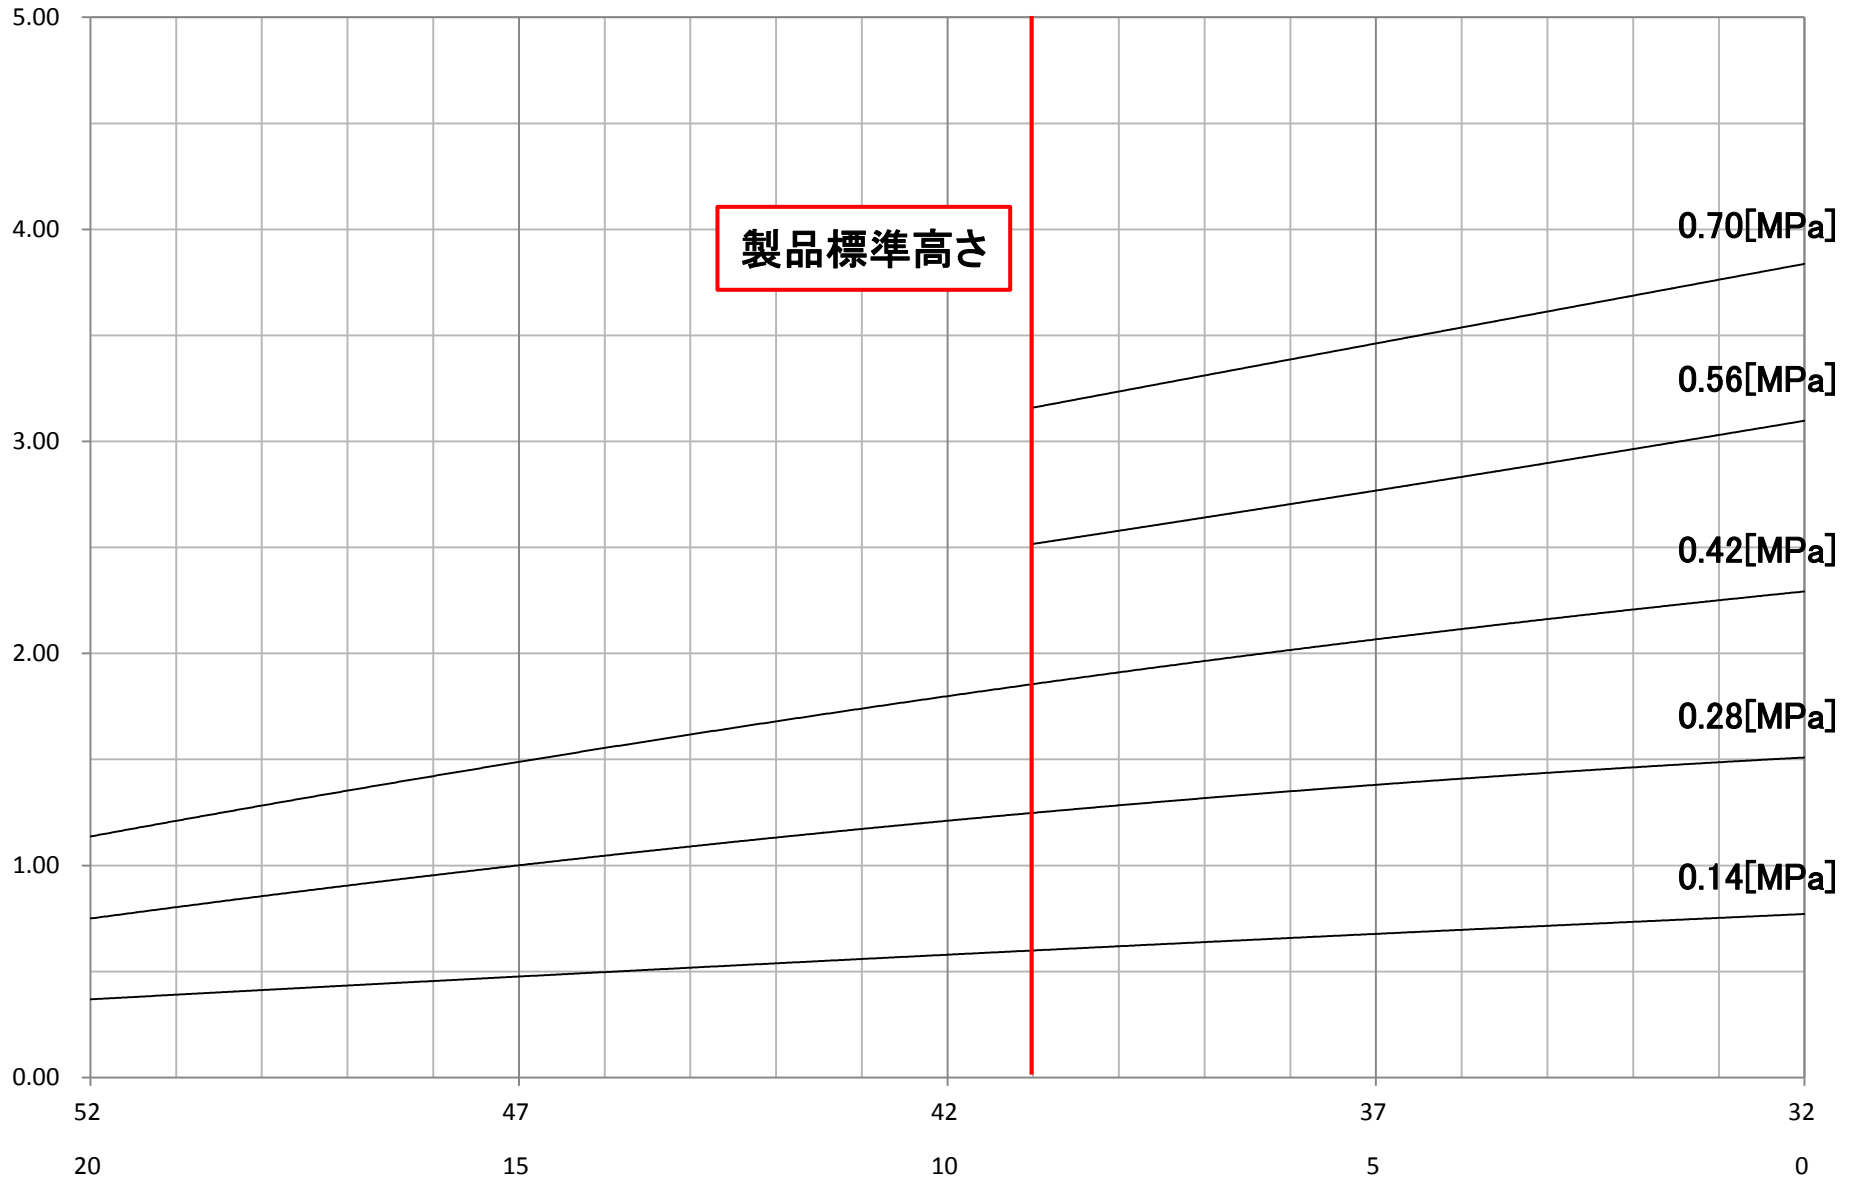

# #170 製品特性

出力[kN]

製品標準高さ

0.70[MPa]

0.56[MPa]

0.42[MPa]

0.28[MPa]

0.14[MPa]

製品高さ[mm]

52

47

42

37

32

製品ストローク[mm]

20