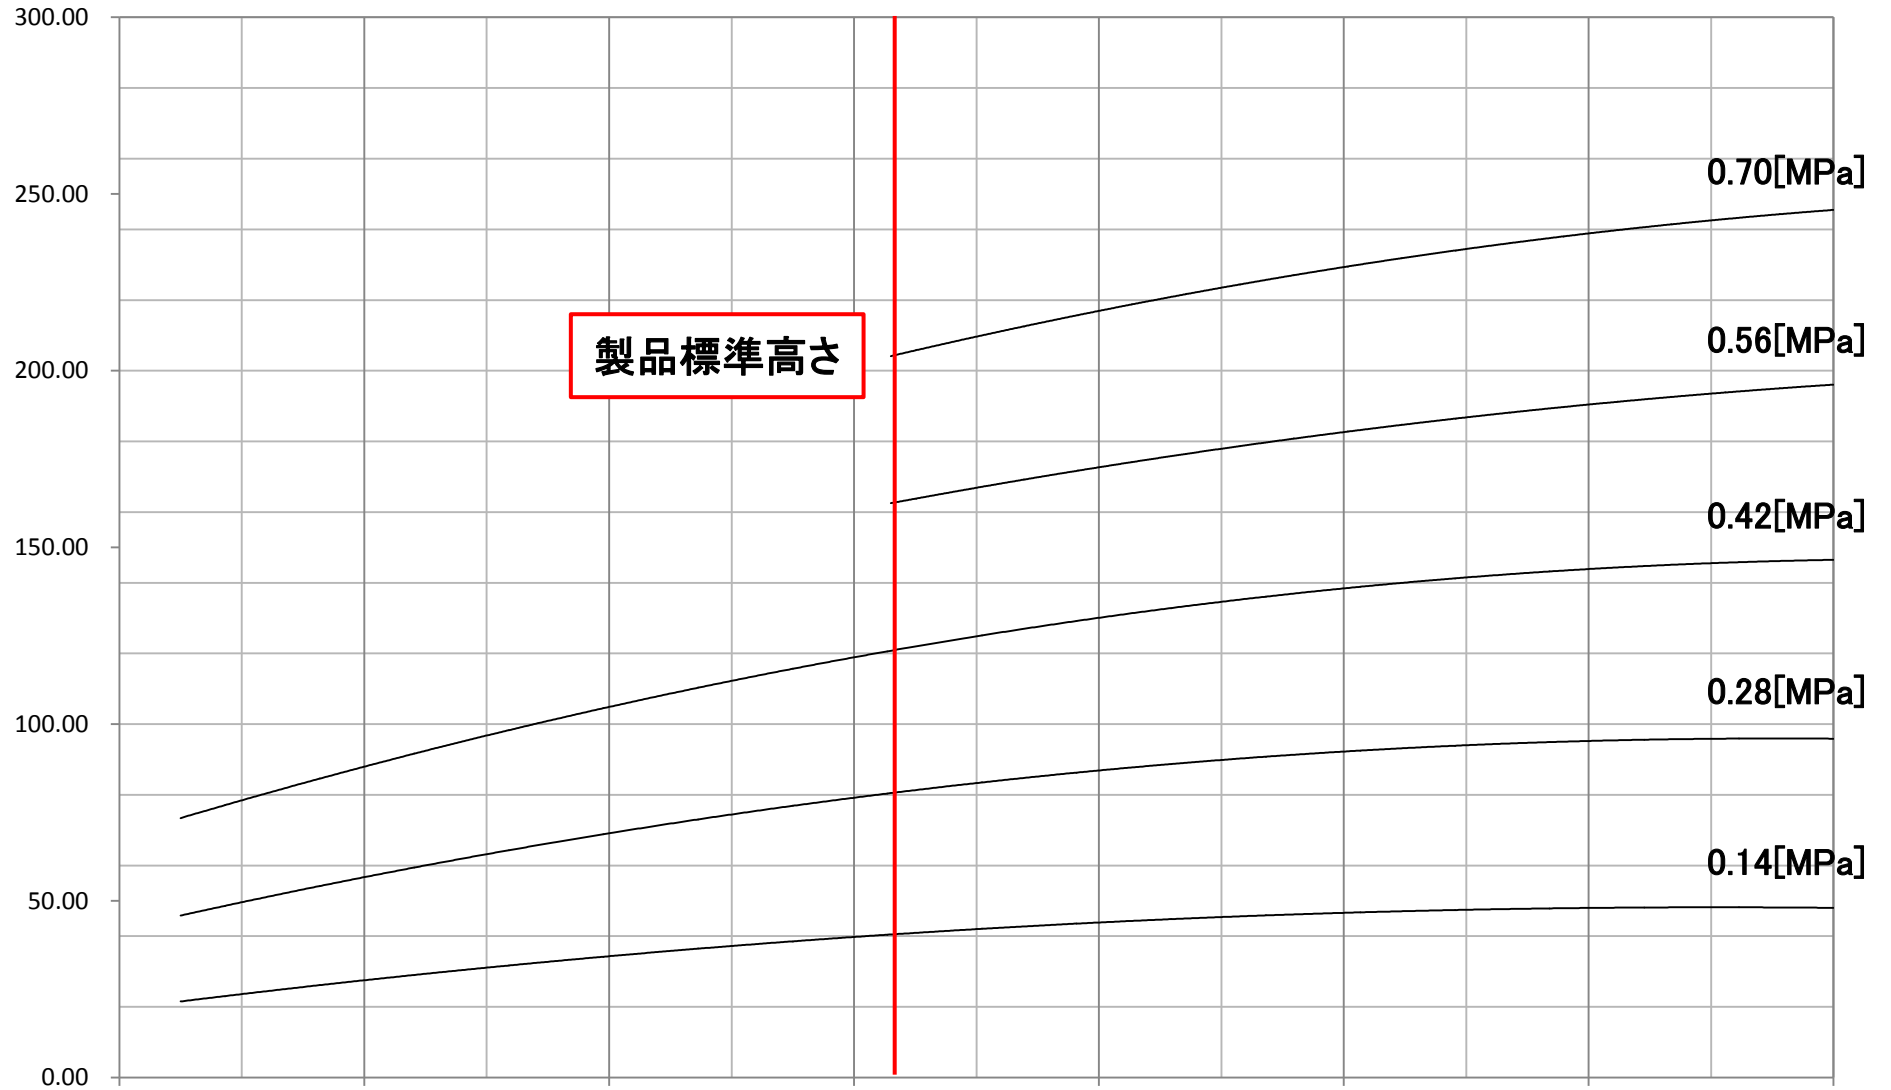

# #134 製品特性

出力[kN]

製品標準高さ

0.70 [MPa]

0.56 [MPa]

0.42 [MPa]

0.28 [MPa]

0.14 [MPa]

製品高さ [mm]

185

165

145

125

105

85

65