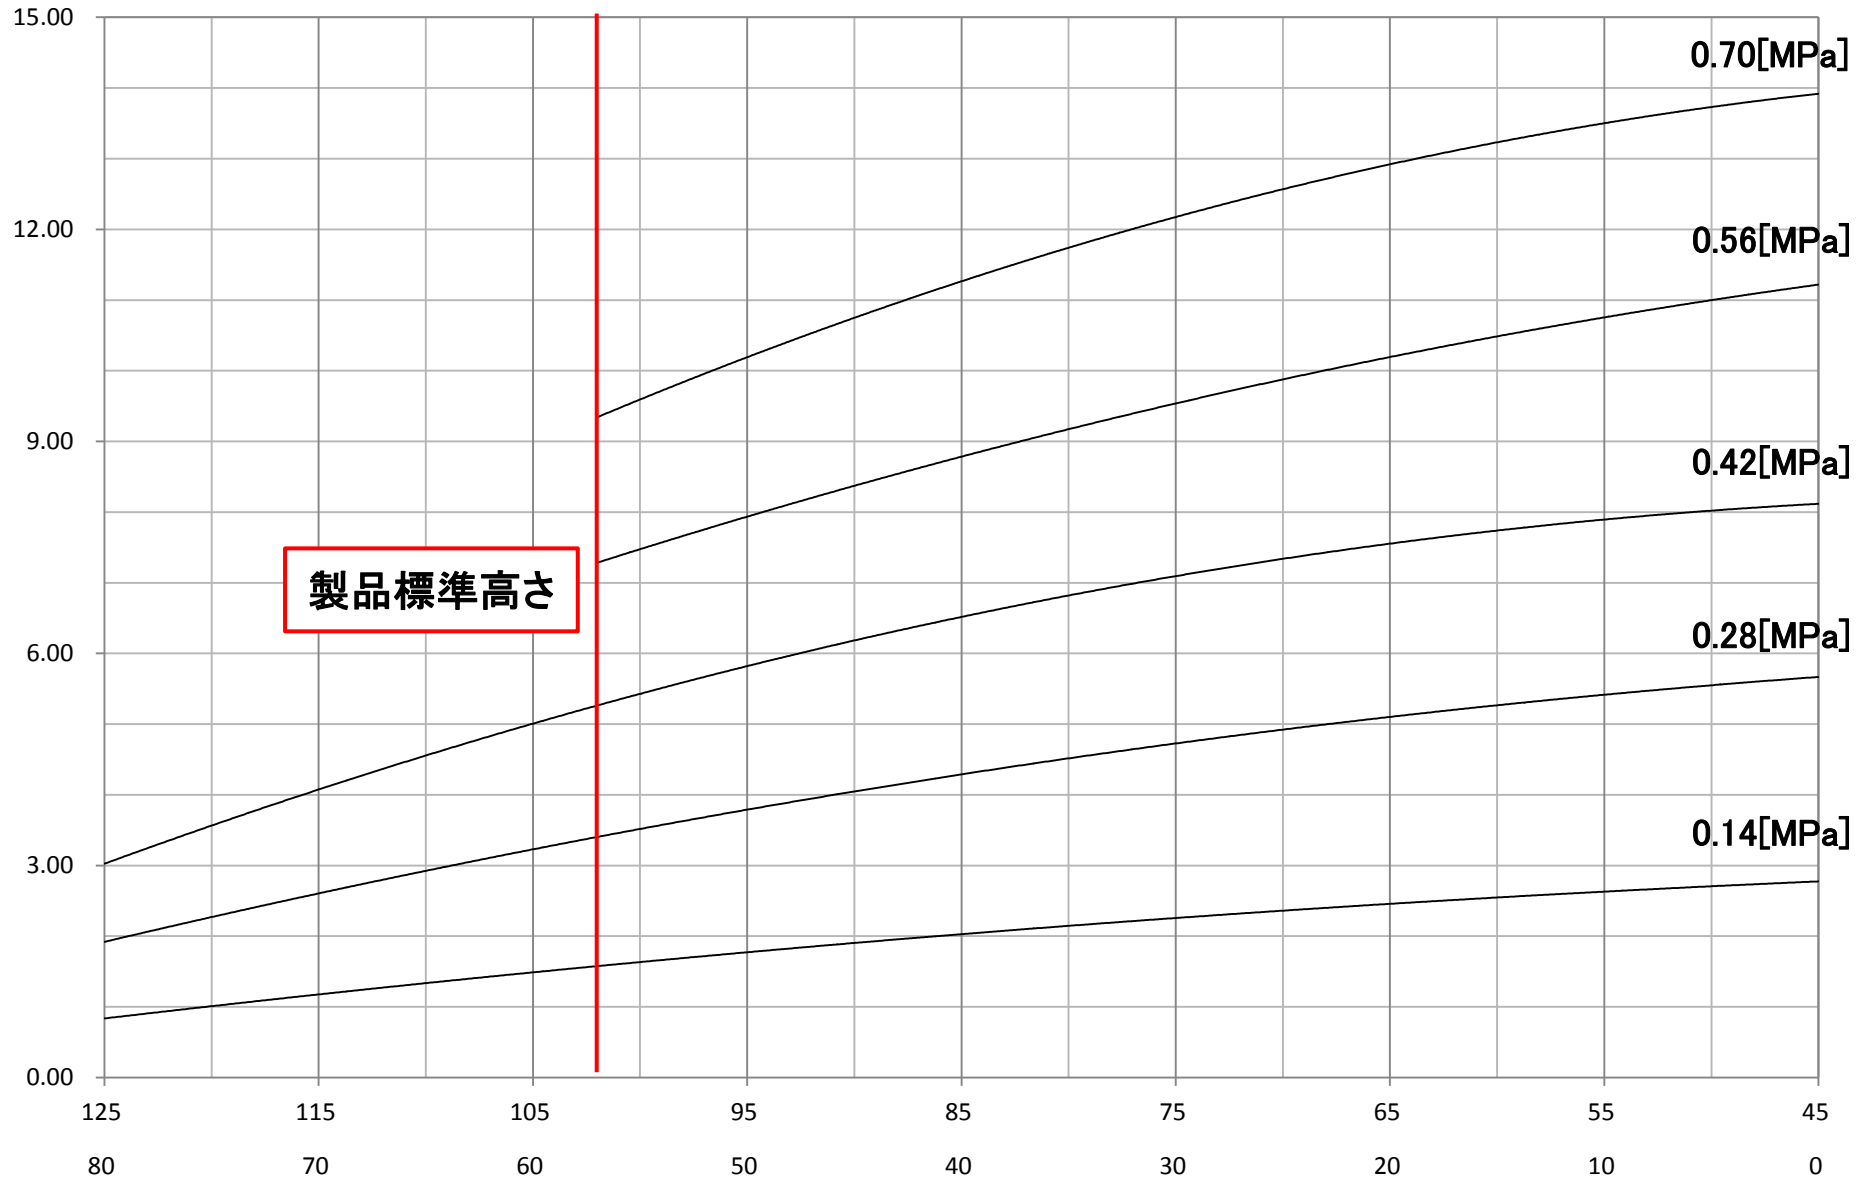

# #110 製品特性

出力[kN]

製品標準高さ

0.70 [MPa]

0.56 [MPa]

0.42 [MPa]

0.28 [MPa]

0.14 [MPa]

製品高さ [mm]

製品ストローク [mm]